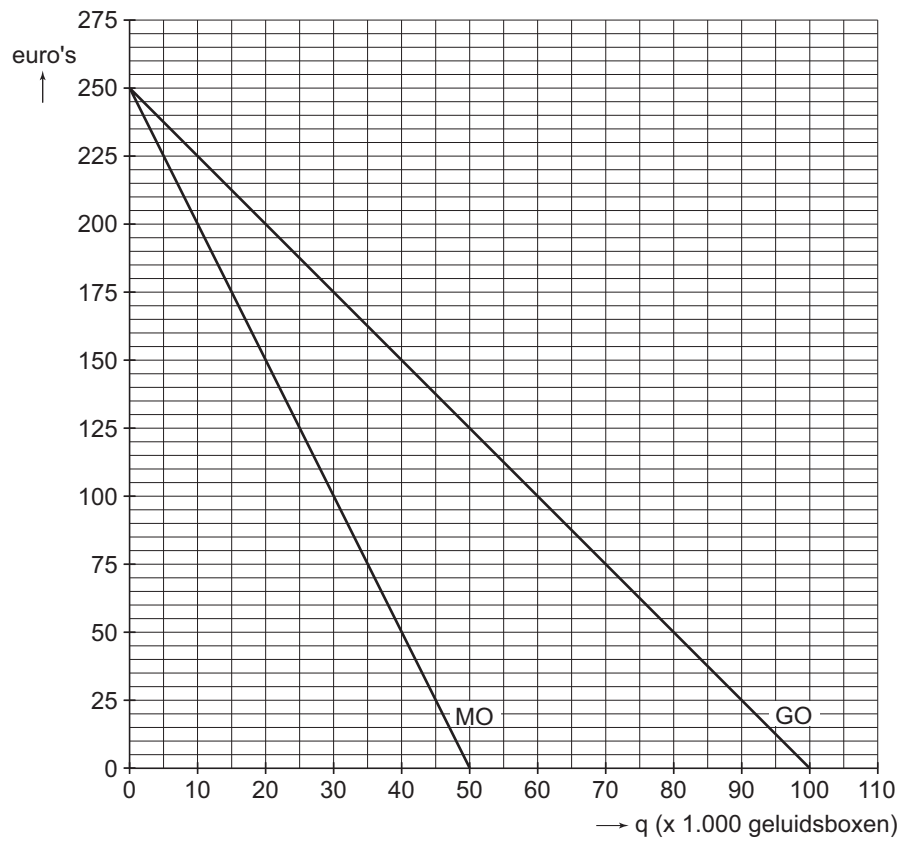

economie 1,2

Examen VWO 2006

Examennummer

Tijdvak 2  
Woensdag 21 juni  
13.30 – 16.30 uur

.....

Naam

.....

Vraag 10

personele inkomensverdeling

Vraag 18

Einde