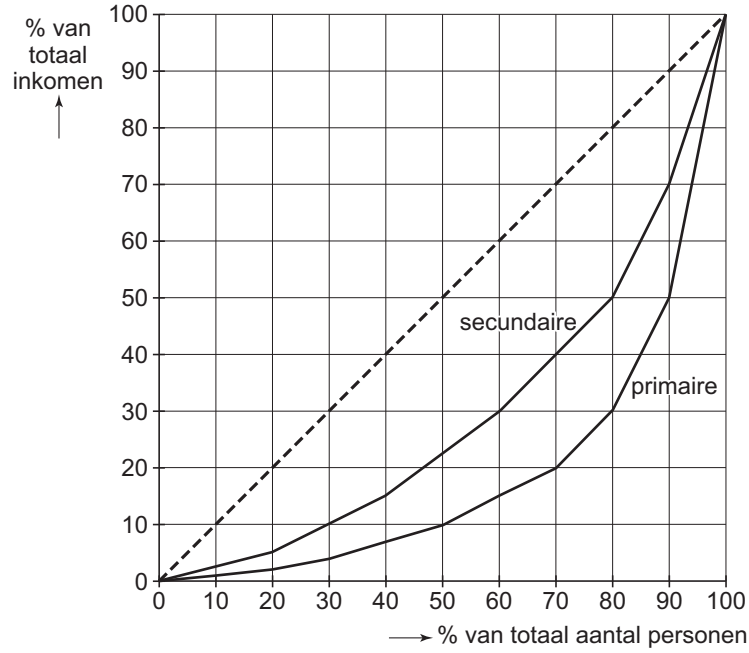

economie 1,2

Examen VWO 2006

Examennummer

Tijdvak 2  
Woensdag 21 juni  
13.30 – 16.30 uur

.....

Naam

.....

Vraag 10

personele inkomensverdeling

Vraag 18

Einde